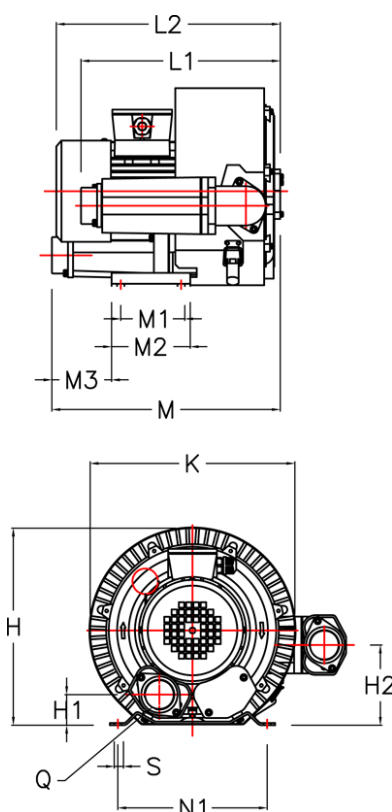

Varenummer: 276163555011
 Beskrivelse: KLEEblower KB6355 5,5/6,3 kW
 3x230/400V 50/60Hz Dobbeltkammer

Mål

H = 416.5	M2 = 180
H1 = 98	M3 = 252
H2 = 158	N1 = 290
K = 424	Q = 2-PF 2" (NPT 2")
L1 = 380	S = 4 x Ø15
L2 = 618	Støjniveau dB 50/60Hz = 75/79
M = 598	
M1 = 140	